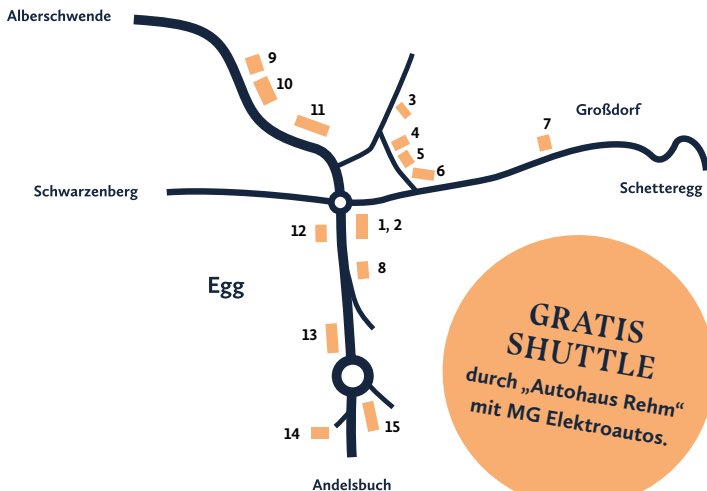

Tyrolia

Süße Meile:
„Die Gastgeberin“
und feine Getränke

Gorbach
Mode

Fussl
Modestraße

Skinfit-
Shop

Live-
Musik

Behmann
Mode, Spiel, Papier

Food &
Drinks

Wälder-Drogerie
Mitterberger

Flowers in Bed

Drinks

Bushaltestellen
„Pfister“ und
„Busbahnhof“

Willkommens-
Drink

GRATIS SHUTTLE
 durch „Autohaus Rehm“
 mit MG Elektroautos.

1 Behmann Mode, Spiel, Papier

2 Skinfit-Shop